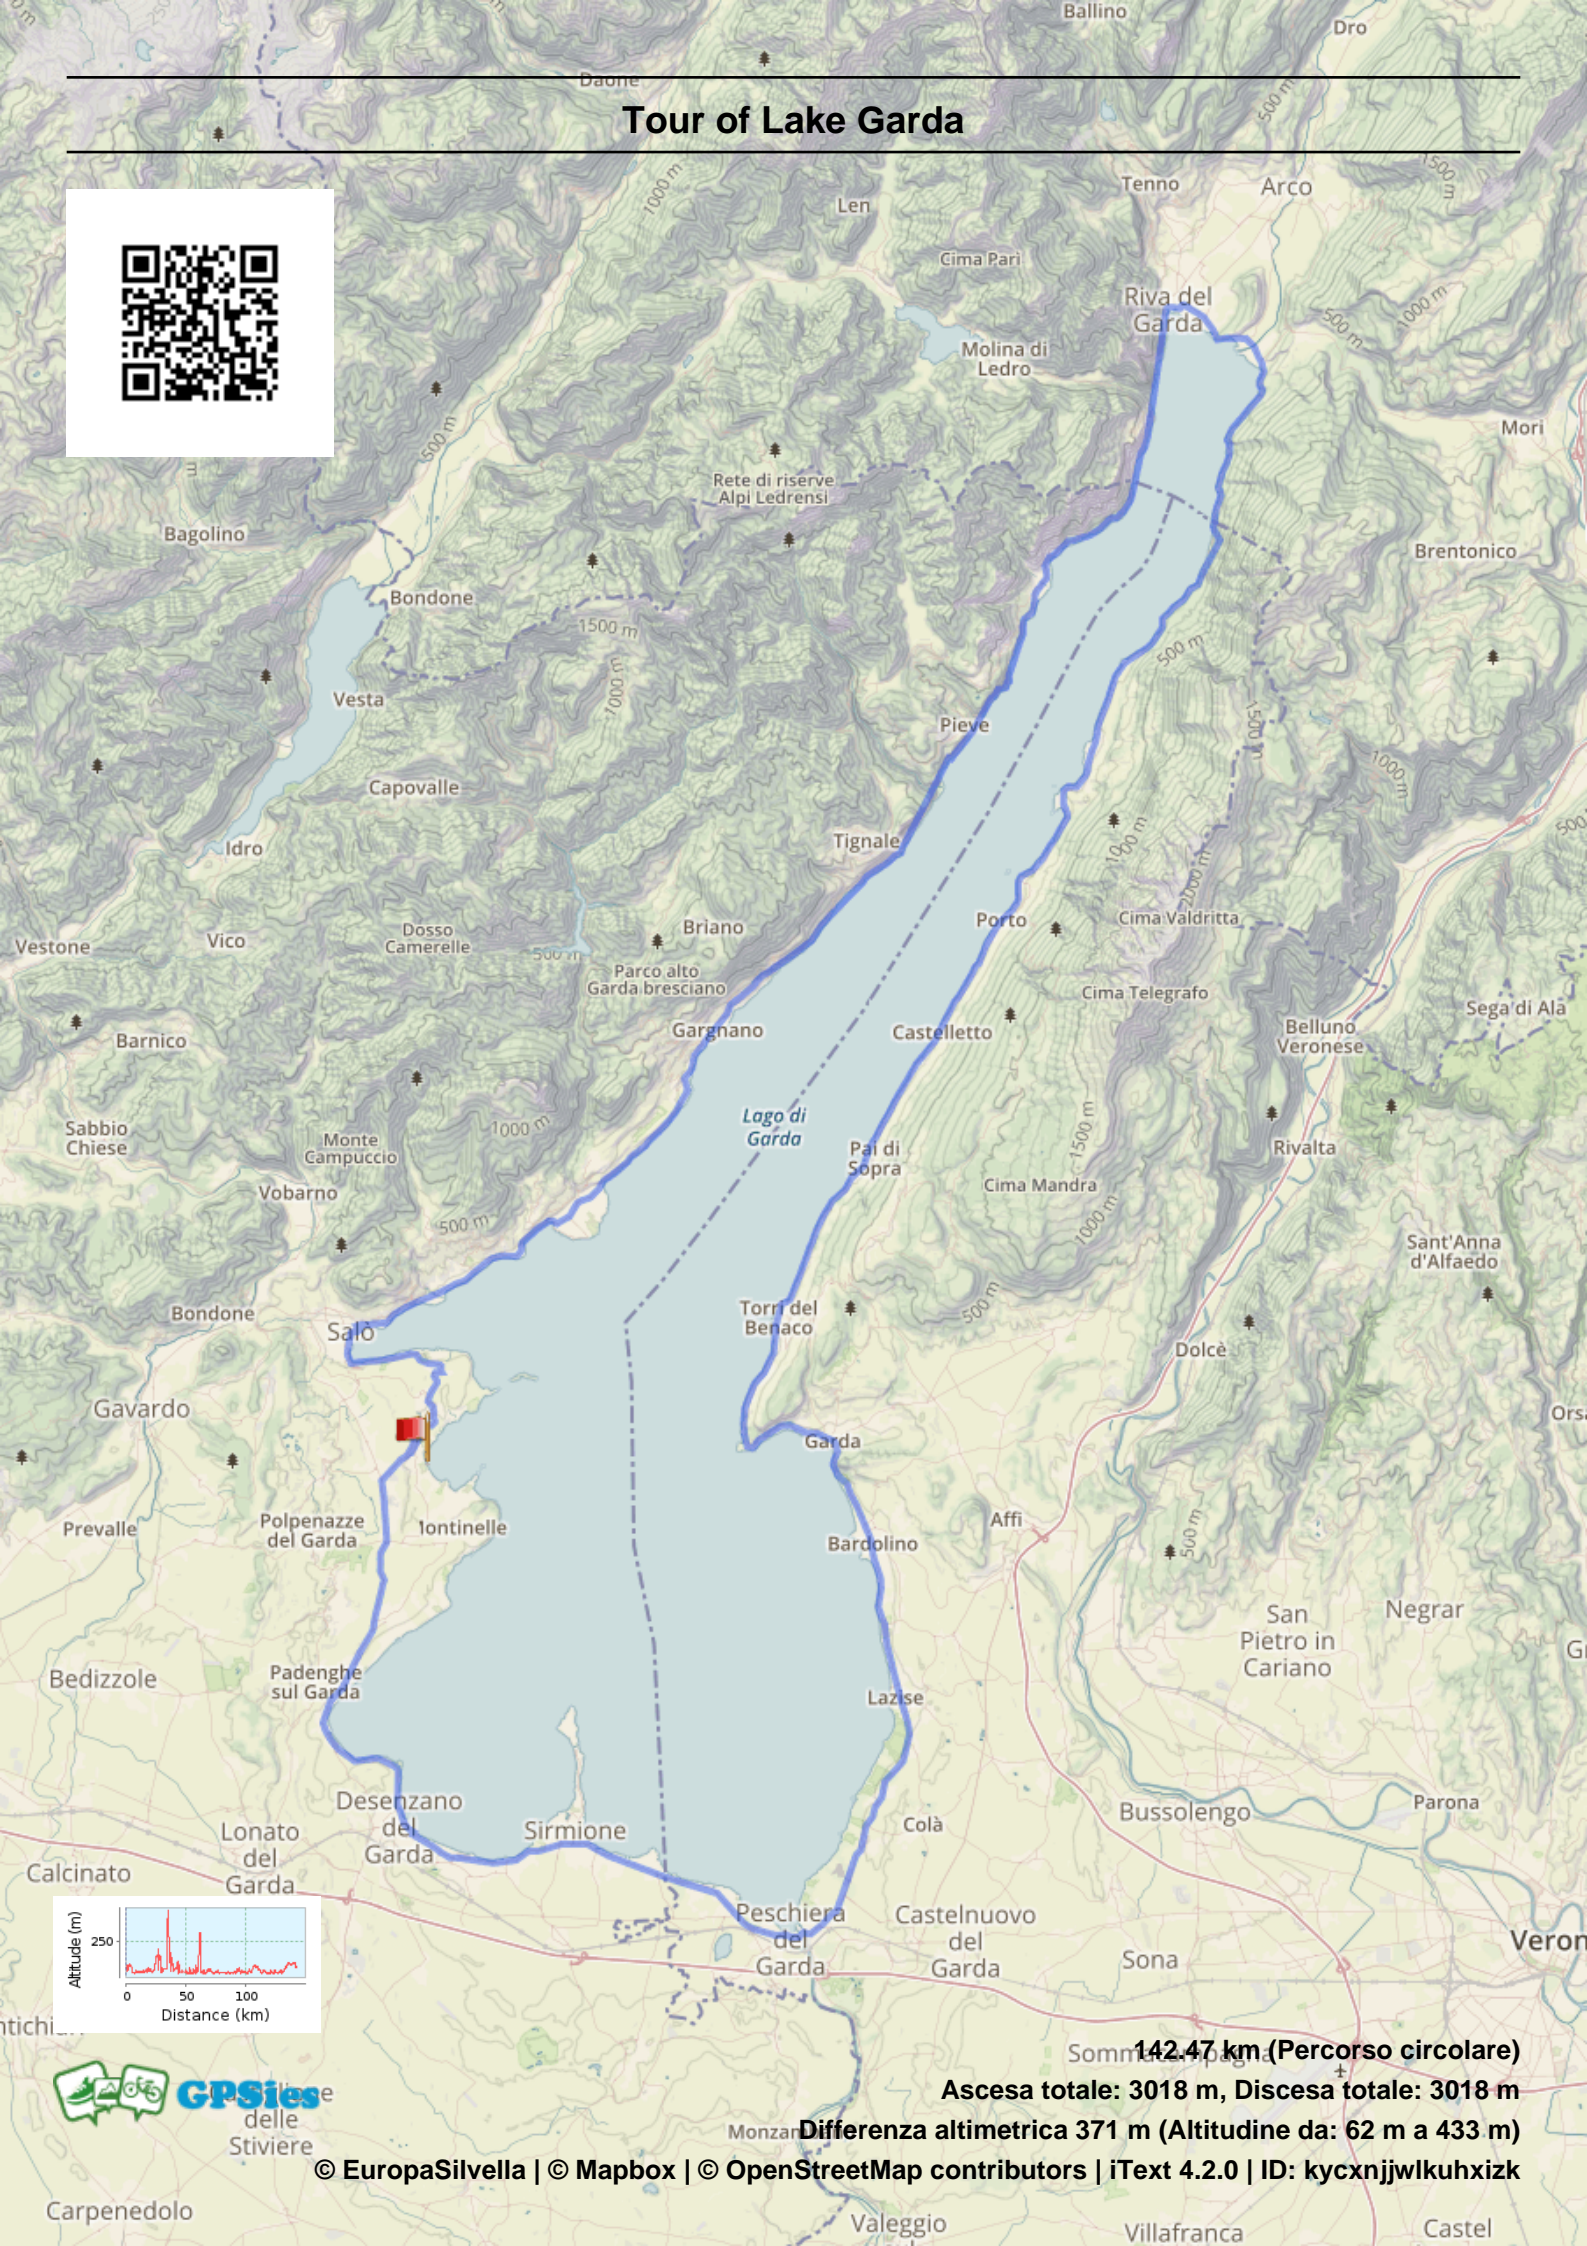

Tour of Lake Garda

142.47 km (Percorso circolare)

Ascesa totale: 3018 m, Discesa totale: 3018 m

Differenza altimetrica 371 m (Altitudine da: 62 m a 433 m)

© EuropaSilvella | © Mapbox | © OpenStreetMap contributors | iText 4.2.0 | ID: kycxnjwlkuhxizk

Carpenedolo

Valeggio

Villafranca

Castel